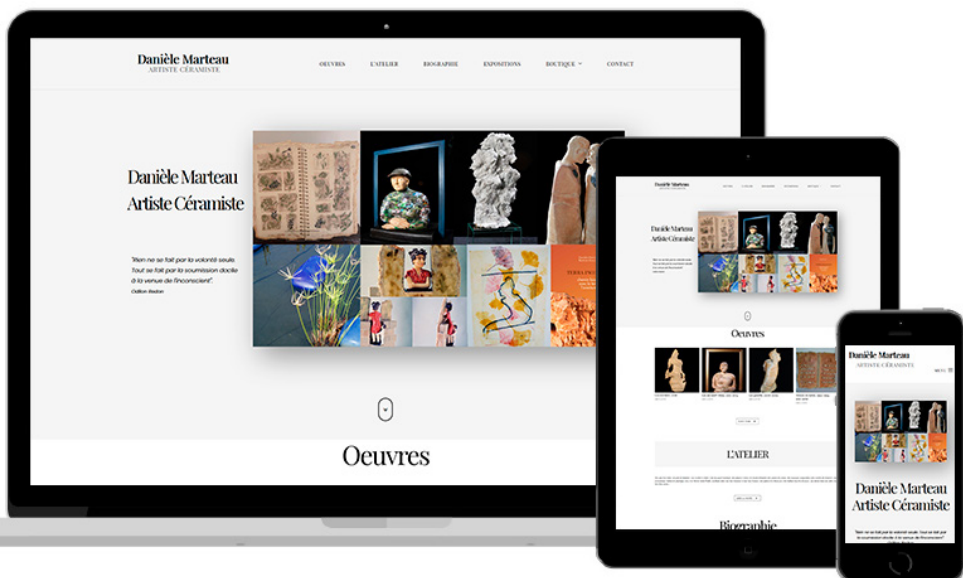

01

Refonte Web

Client : Château de L'Hospital – 2019

Pour découvrir ce site Web :
www.chateaudelhospital.fr

02 Librairie en ligne

Client : RIC Éditions, Éditions Auzas, LC éditions

Pour découvrir ce site Web :
www.editions-ric.fr

Pour découvrir ce site Web :
www.edition-auzas.fr

Pour découvrir ce site Web :
www.editionslc.fr

03 Galerie Web

Client : Danièle Marteau

Année : 2019

Pour découvrir ce site Web :
www.danielemarteau.fr

04

Refonte Web

Client : Elite Rent-a-car – 2020-2023

Pour découvrir ce site Web :
www.eliterent.com

WHO ARE WE?

Since 1982, Elite Rent-a-car is the leading authority in rental and chauffeur services. We are a family business, with an attitude of unconditional commitment to our customers. Whether you are driving in family vehicles, a business car, or simply want to enjoy your holiday in absolute luxury, we have a large fleet of vehicles for you to choose from. We are large fleet of four or more vehicles, commercial vehicles, and chauffeur services, all available in multiple languages and with 24-hour customer support.