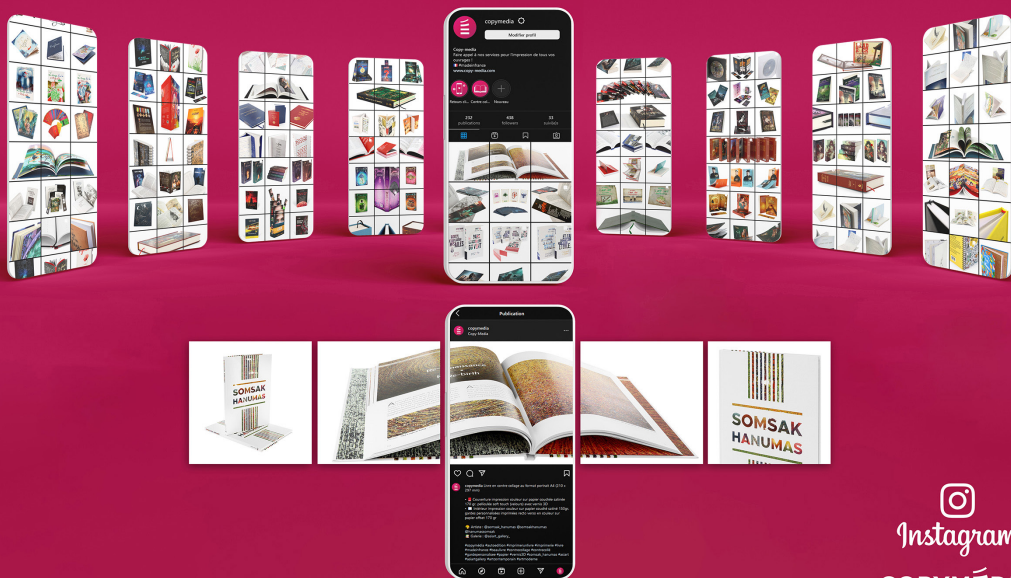

Community Management

Outils

SCANCUBE
Adobe Photoshop
Adobe Premiere Pro
Adobe After Effects

Instagram
COPYMÉDIA

J'assurais la présence et développais l'activité d'entreprise de Copymedia sur le réseau social Instagram de sa création en 2022 jusqu'à l'été 2023.

- Shooting photo dans un Scancube 516 Full Led | Enregistrement/Capture pour la demande de vidéos.
- Retouche photos sur Adobe Photoshop | Montage/Export sur Adobe Premiere Pro.
- Rédaction des légendes avec TAG des clients.

Ce fut une expérience riche.