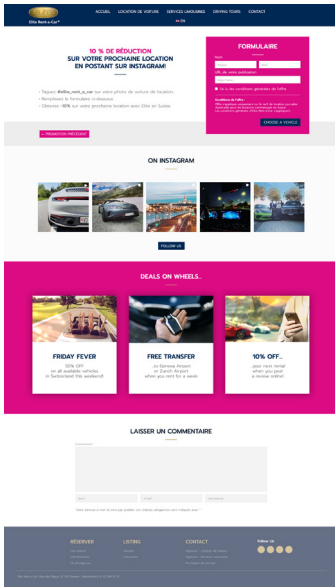

04

Refonte Web

Client : Elite Rent-a-car – 2020-2023

Pour découvrir ce site Web :
www.eliterent.com